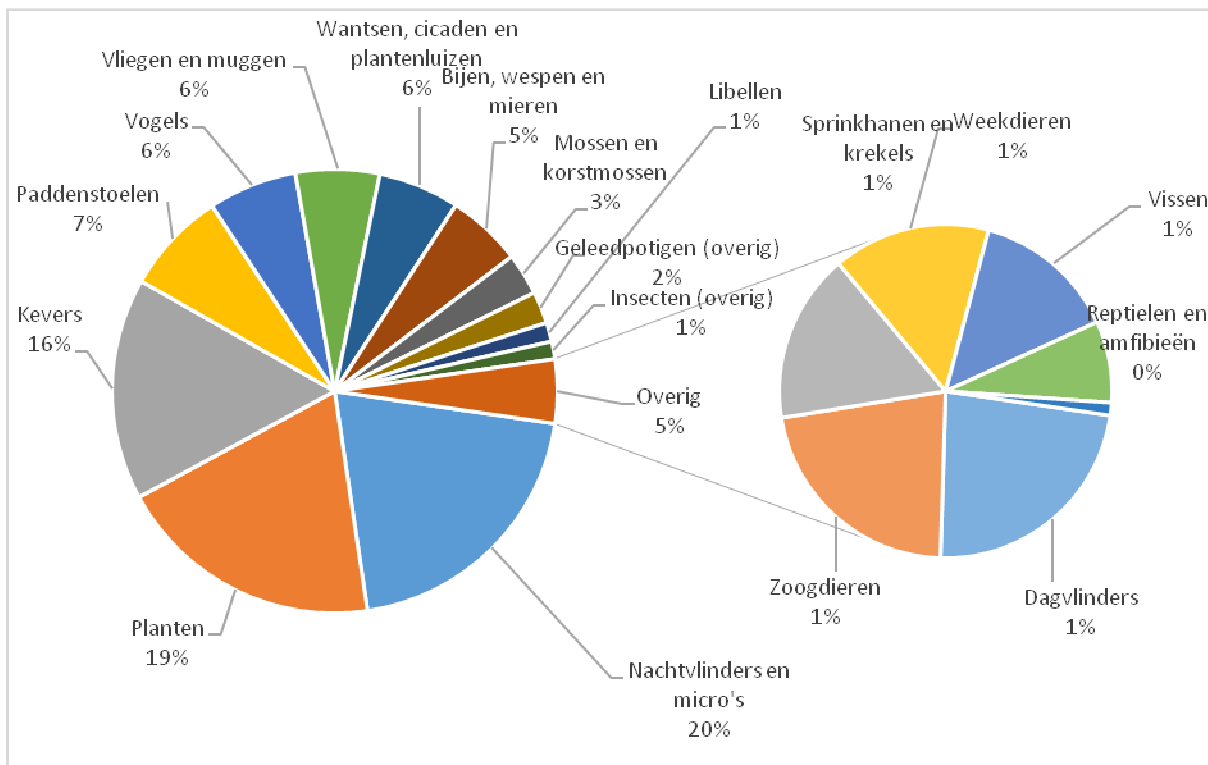

Soortgroepen verdeling:

Tevens hopen wij dat nog meer mensen hun eigen natuurwaarnemingen op deze manier willen delen. Voor jezelf is dit een mooie manier om bij te houden wat je waar en wanneer gezien hebt. Om dit te kunnen doen moet je je eenmalig registreren en een gebruikersnaam aanmaken. Naast dat je nu een digitaal notitieboekje hebt kunnen je gegevens ook gebruikt worden door vrijwilligersorganisaties die veldonderzoek aan flora of fauna zoals oa. het SOVON, RAVON, Vlinderstichting, Floron en Zoogdierverseniging. Mocht je dit niet willen dan kun je dit altijd aangeven. Voor de duidelijkheid, overheidsorganisaties krijgen deze gegevens niet aangeleverd.

Als je een waarneming invoert kun je ook een foto toevoegen. Dit levert een leuk foto overzicht op voor jezelf maar voor moeilijk te determineren soorten en zeldzame soorten is dit zeer aan te bevelen zodat een deskundige vrijwilliger de waarneming kan bevestigen. Ook als je niet (zeker) weet welke soort je hebt waargenomen kun je met een foto bij je waarneming er alsnog achter komen welke soort het was want afhankelijk van de soortgroep zijn er vele vrijwilligers die de foto's dagelijks bekijken en graag behulpzaam zijn. Er is een lange handleiding beschikbaar op de waarneming.nl website maar als er vragen zijn over de website, het registreren of het invoeren van waarnemingen dan wil ik eventuele vragen graag beantwoorden.

Ik wens jullie allemaal veel plezier met dit nieuwe onderdeel van de IVN website en hopelijk komen er vele nieuwe waarnemingen bij.

Met vriendelijke groet

Geert Custers